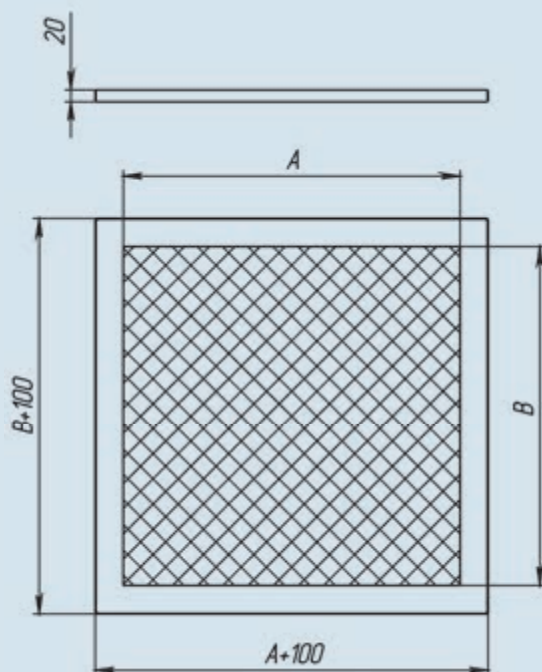

Схема конструкции