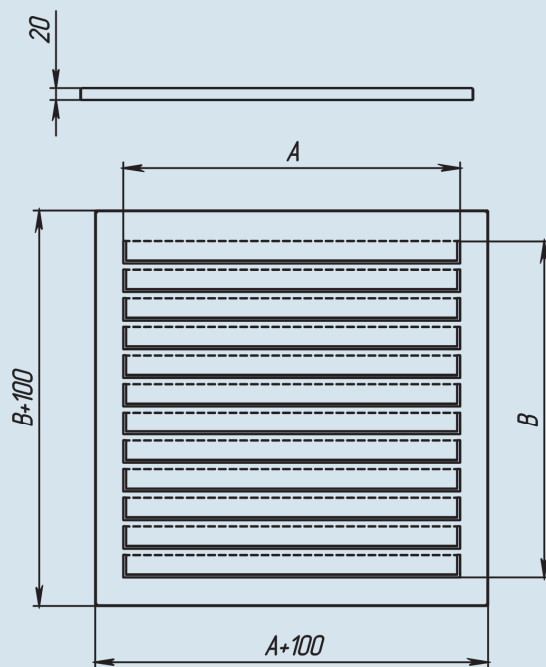

СЕТКА ОГРАЖДАЮЩАЯ (АНТИВАНДАЛЬНАЯ)

Комплектация сеткой используется, при отсутствии специальных требований к внешнему оформлению монтируемого вентиляционного оборудования, для защиты от несанкционированного доступа к клапану и его исполнительному механизму и предот-

вращения от внешнего механического воздействия и попадания посторонних предметов. Антивандальная сетка может использоваться в составе любого противопожарного или дымового клапана производства ООО «Виктория».

Схема конструкции